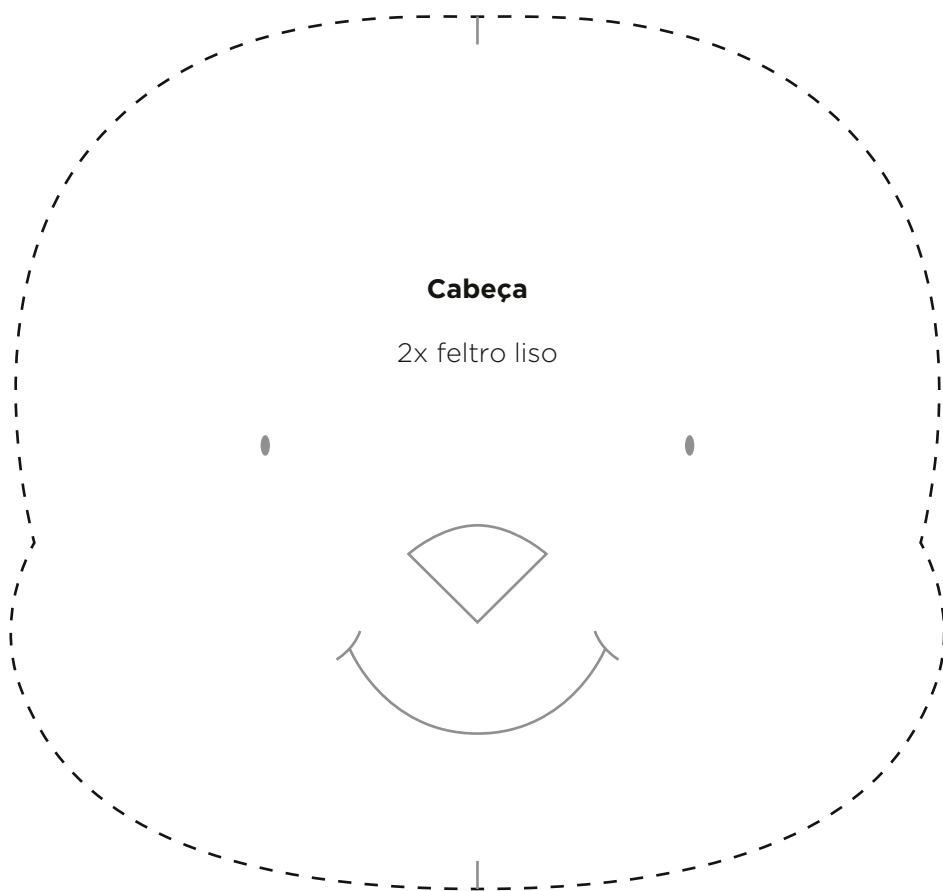

JULIEIDE BOAVENTURA

Abelhinha Girassol

Cabeça

2x feltro liso

Listras

2x feltro liso
(cada)

Corpo

2x feltro liso

Braços

2x feltro liso
(cada/espelhado)

Pata

2x feltro liso

Pata

2x feltro liso

JULIEIDE BOAVENTURA

Abelhinha Girassol