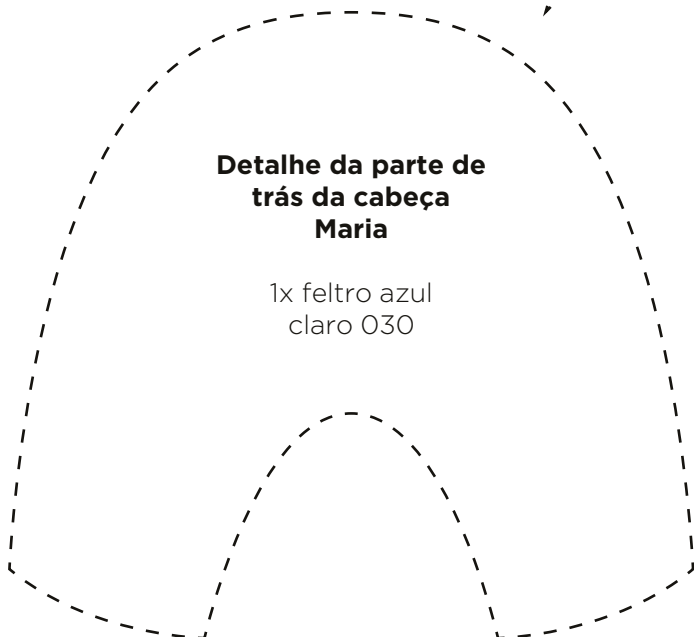

# CRISTINA ARTMANN

Presépio em feltro

**Corpo  
Bebê**

2x feltro caramelo  
havaí 056  
1x E.V.A.

**Cabeça  
Bebê**

1x feltro  
nude 023

**Cabelo Maria**

1x feltro caramelo 058

**Cabeça  
Maria e José**

2x feltro nude 023  
1x E.V.A  
(cada)

**Mãos Maria**

1x feltro nude 023  
(cada)

**Detalhe da parte de  
trás da cabeça  
Maria**

1x feltro azul  
claro 030

**Corpo  
José**

2x feltro azul  
claro 030  
1x E.V.A