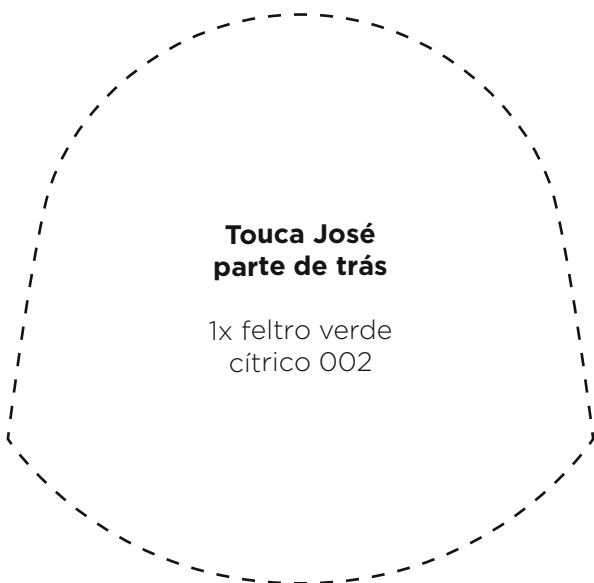

**Touca José
parte de trás**

1x feltro verde
cítrico 002