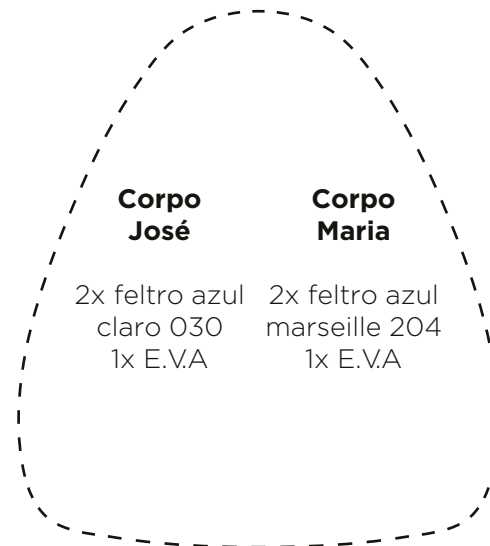

**Cabeça  
Maria e José**

2x feltro nude 023  
1x E.V.A  
(cada)

**Mãos Maria**

1x feltro nude 023  
(cada)

**Detalhe da parte de  
trás da cabeça  
Maria**

1x feltro azul  
claro 030

**Corpo  
José**

2x feltro azul  
claro 030  
1x E.V.A

**Corpo  
Maria**

2x feltro azul  
marseille 204  
1x E.V.A

**Manga  
Maria**

2x feltro azul  
claro 030