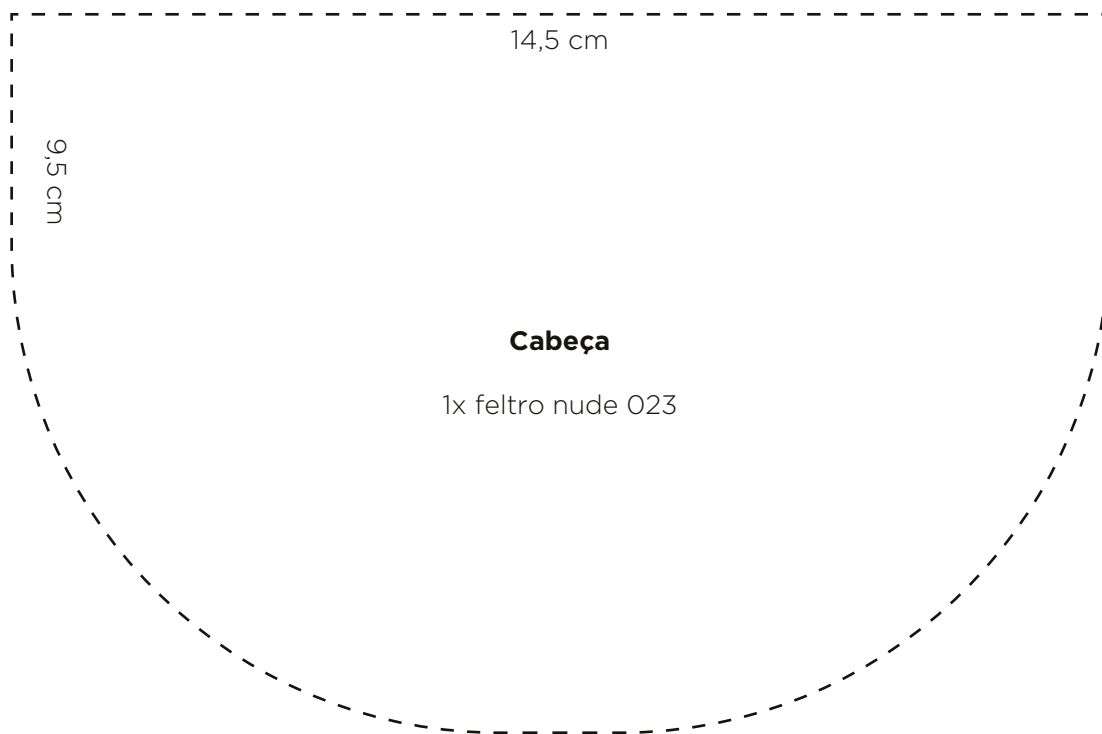

ROBERTA RINALDI

Surpresa de Natal