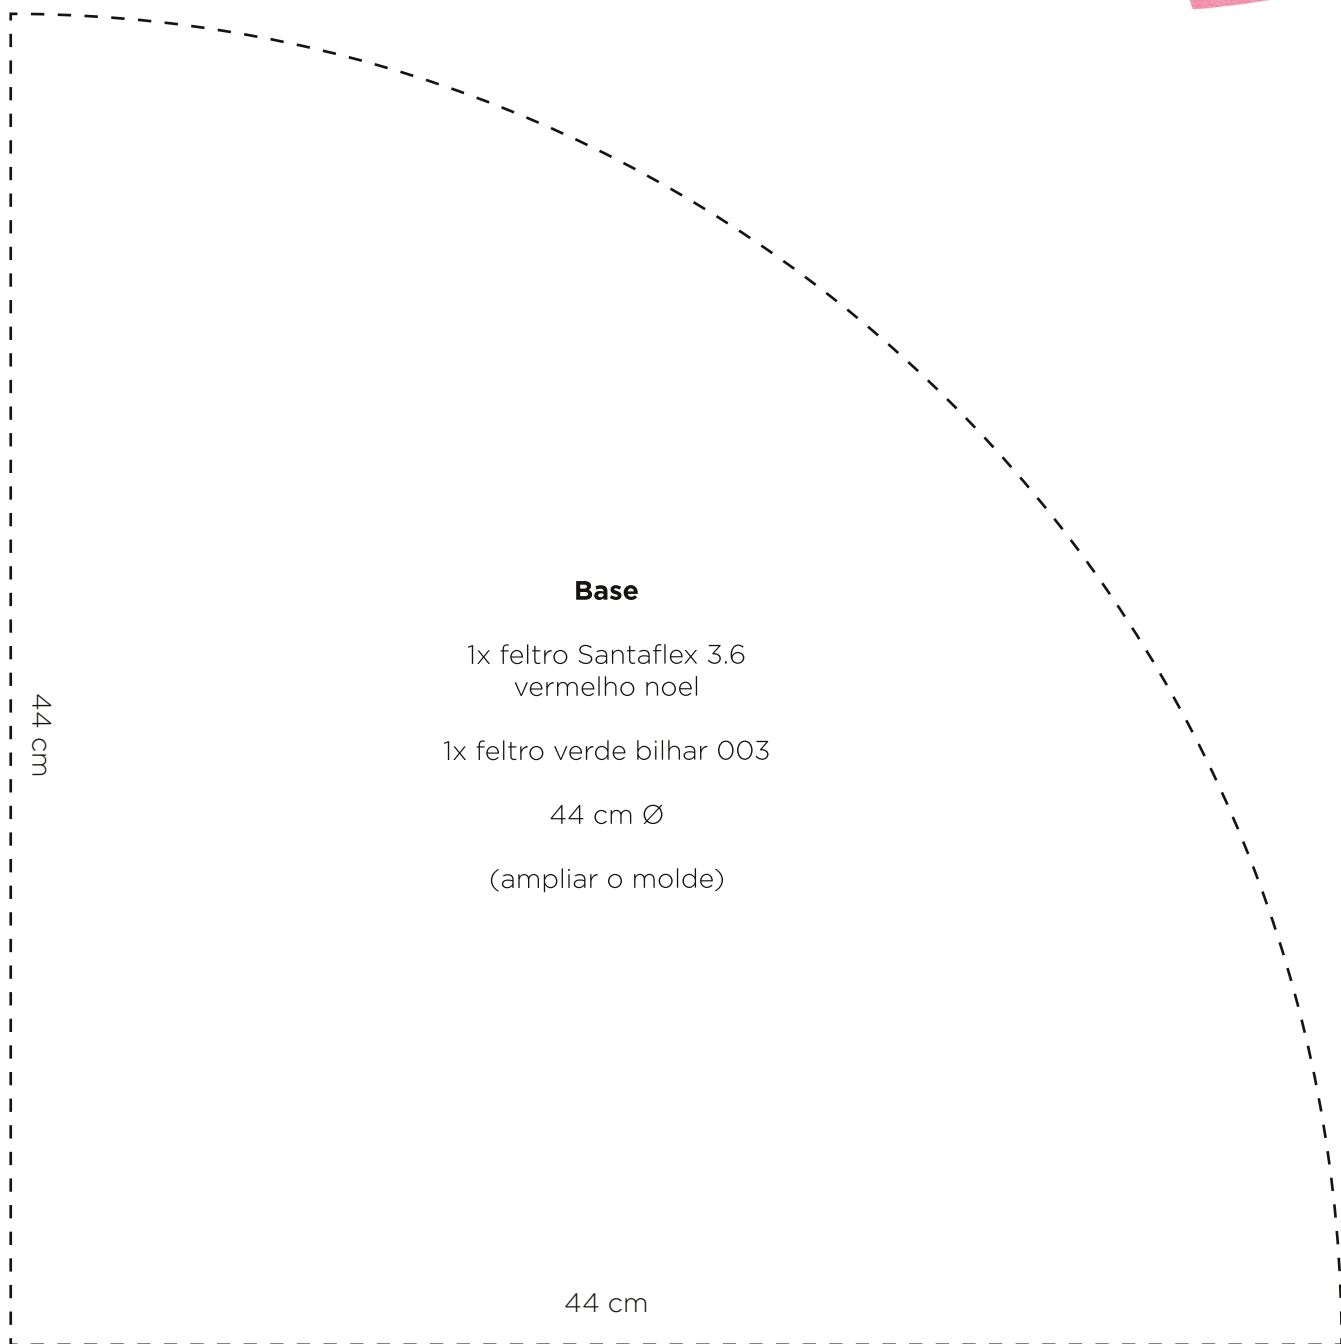

ROBERTA RINALDI

Surpresa de Natal

Base

1x feltro Santaflex 3.6
vermelho noel

1x feltro verde bilhar 003

44 cm Ø

(ampliar o molde)

44 cm

44 cm

Estrela

2x feltro laminado
Coleção Alegria

Faixa do gorro

1x forrobel
4,5 cm x 44 cm

Faixa para forrar o forrobel

1x feltro branco 035
9,5 cm x 50 cm

ROBERTA RINALDI