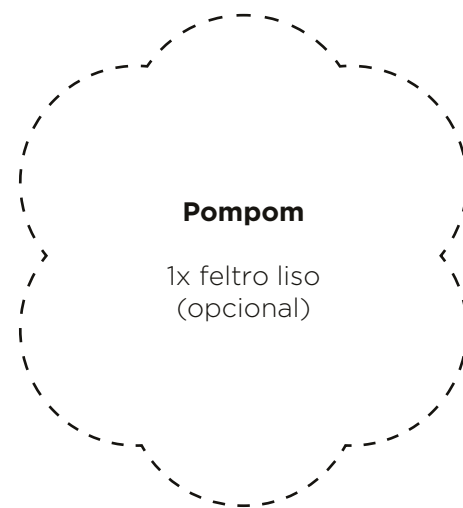

Surpresa de Natal

Frutos

3x feltro estampado
poá vermelho
com branco

Sobrancelhas
2x forrobel

Olhos
2x feltro
preto 034

Folhas

2x feltro verde
bilhar 003

Pompom

1x feltro liso
(opcional)

Bolas

1x feltro liso
1x forrobel

4 cm Ø

Nariz

1x feltro
nude 023

4 cm Ø

Barba